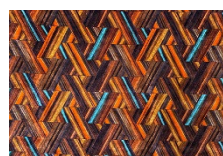

12858 - ARDENT

Col. 14

Col. 30

Col. 46

Col. 190

Laize - Width - Breite - Altezza : 140 cm

Nombre de coloris : 4

Poids - Weight - Gewicht - Peso : 1060 g/ml

Composition - Zusammensetzung - Composizione : 68% CV 32% CO

Utilisation - Use - Gebrauch - Uso :

Martindale : 30 000 trs

Raccord - Repeat - Rapport - Rapporto : 24 cm ↑ 34 cm ↔

www.casal.fr